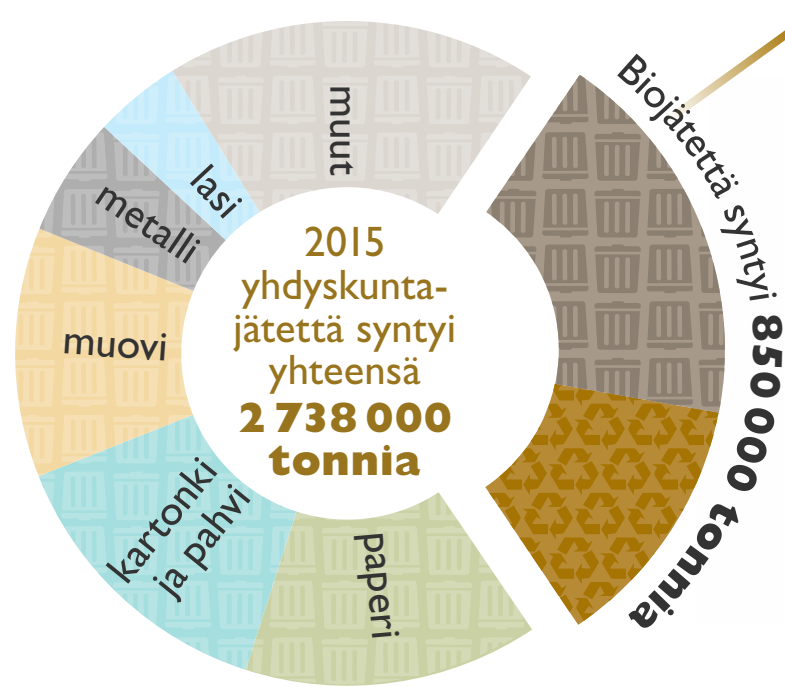

Biojätteen määrä, kierrätys ja hyödyntäminen

Kolmasosa yhdyskuntajätteestä on biojätettä

60 % biojätteestä päättyi sekajätteeksi

Se on 19 suuren matkustaja-autolautan painon verran

40 % biojätteestä lajiteltiin kierrätykseen